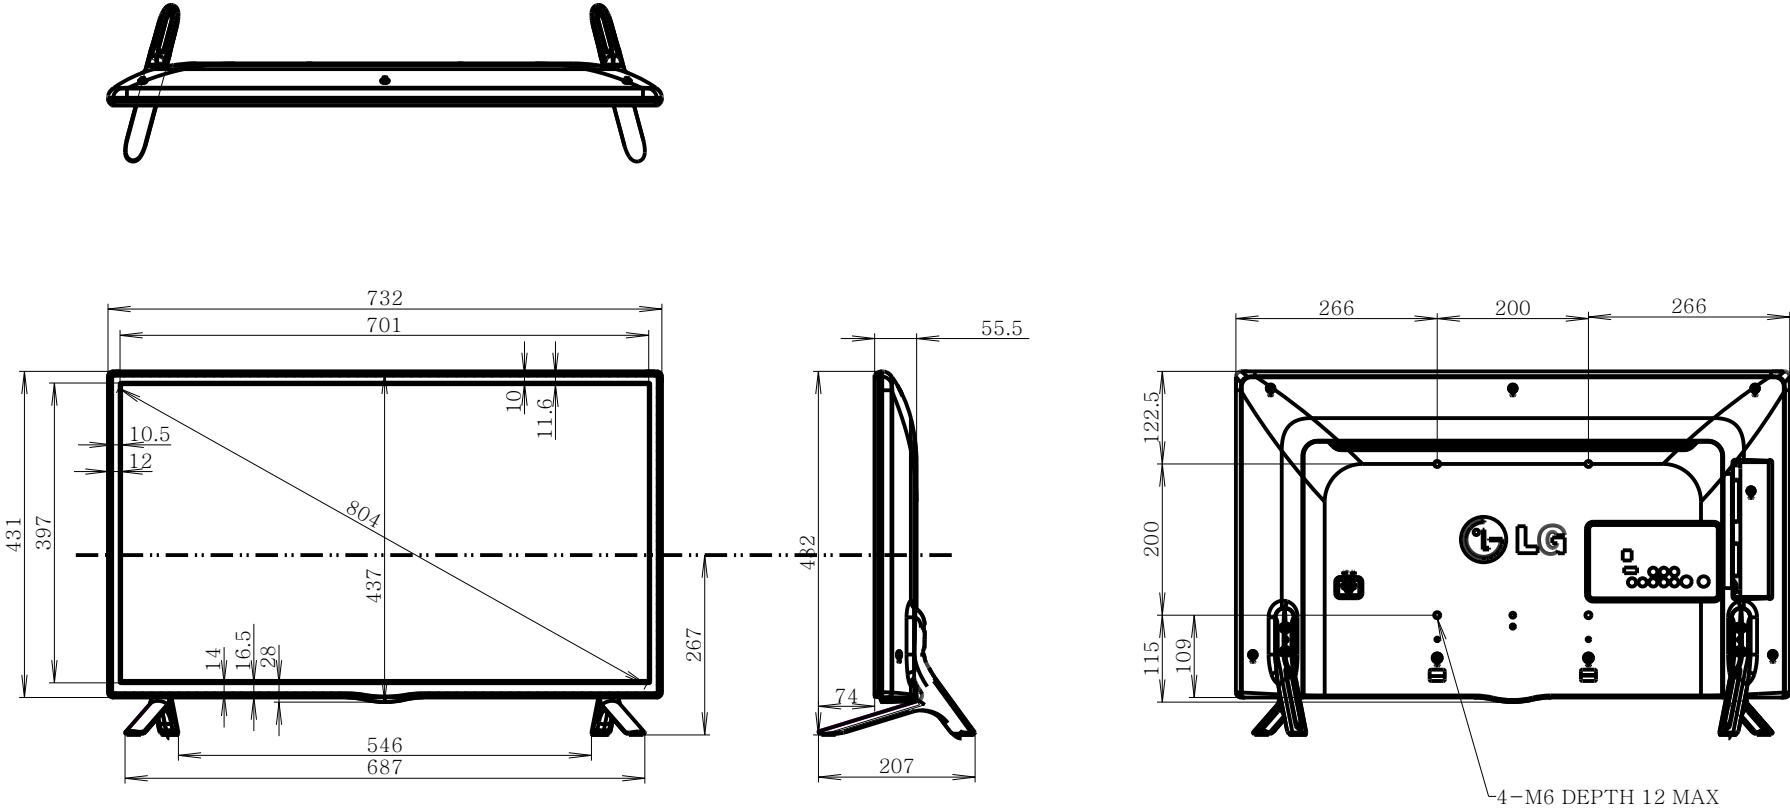

[32"Set Dimension]

-Applied Model : LY540S/LY340C

-Unit:mm

SIZE A4
SCALE 1/10
DIM mm